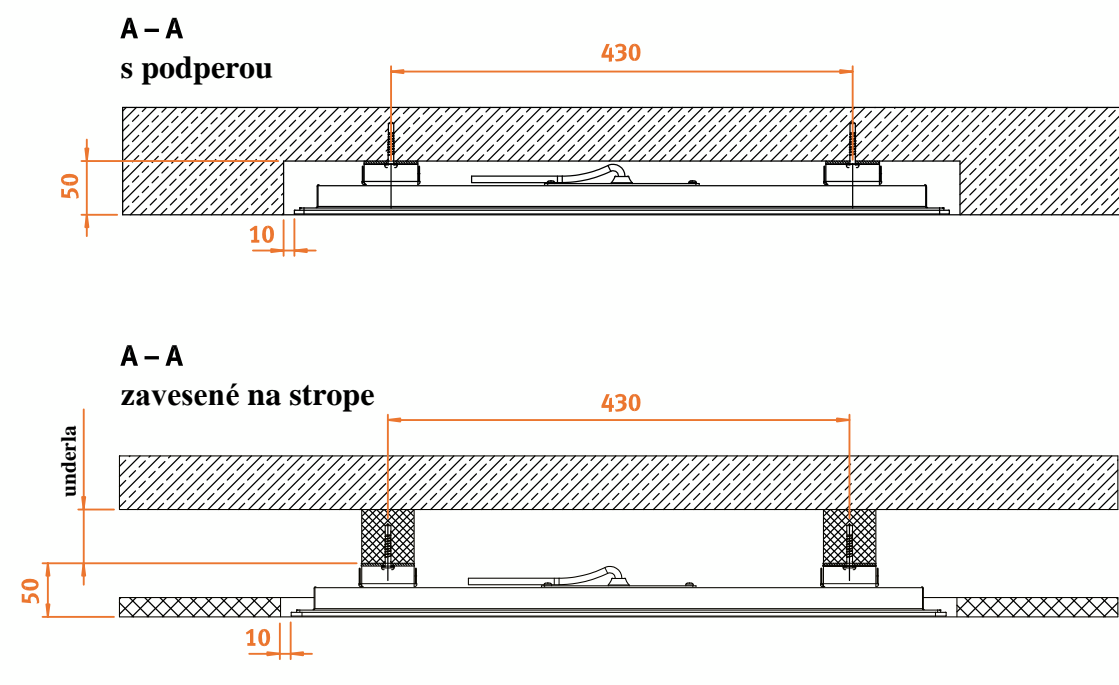

Položka č.	Sada na pripevnenie na strop vsadením alebo zapustením	Farba
90 03 01	Sada na pripevnenie pre modely 400/400SL a 600	biela
90 03 02	Sada na pripevnenie pre modely 500SL/600ML/900ML/900 a 1100	biela

Rozmery

Bezrámové sklenené ohrievacie prvky

Zabudovanie do stien a na stropy

Nákres

Túto montážnu sadu si môžete objednať pre zapustenú montáž.

Pre normálnu montáž na stenu by mala byť použitá priložená montážna sada.