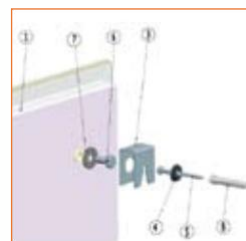

Rozmery

Bezrámové sklenené ohrievacie prvky

Zabudovanie do stien a na stropy

Nákres

Túto montážnu sadu si môžete objednať pre zapustenú montáž.

Pre normálnu montáž na stenu by mala byť použitá priložená montážna sada.

InfraSWISS ohrievacie prvky sú dostupné v rôznych veľkostiach a farbách. Vďaka širokému sortimentu môžu byť tieto výrobky inštalované v každom dome bez vyberania miesta. Je jednoduché pripevniť ich priamo na stenu alebo na strop. Vyvinuli sme špeciálne pripevňovacie dosky. Môžete si od nás objednať požadované plány. Naším špecialistom bude potešením poradiť a ukázať vám rôzne dostupné spôsoby pripevnenia.