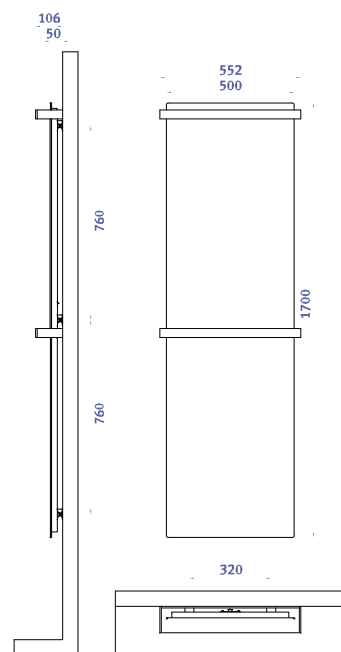

Ohrievače uterákov s držiakom na uteráky

900ML H

Bezrámové ohrievače uterákov / radiátory do kúpeľní

Produkt č.	Typ	Rozmery	El. príkon	Farba
84 01 02	infraSWISS 400SL H biela	300x1200	290 W	biela
84 01 03	infraSWISS 500SL H biela	300x1800	440 W	biela
84 01 04	infraSWISS 600 H biela	610x1000	530 W	biela
84 01 07	infraSWISS 600ML H biela	500x1200	530 W	biela
84 01 05	infraSWISS 900 H biela	610x1380	750 W	biela
84 01 08	infraSWISS 900ML H biela	500x1700	750 W	biela
84 01 06	infraSWISS 1100 H biela	610x1710	950 W	biela

84 02 02	infraSWISS 400SL H čierna	300x1200	290 W	čierna
84 02 03	infraSWISS 500SL H čierna	300x1800	440 W	čierna
84 02 04	infraSWISS 600 H čierna	610x1000	530 W	čierna
84 02 07	infraSWISS 600ML H čierna	500x1200	530 W	čierna
84 02 05	infraSWISS 900 H čierna	610x1380	750 W	čierna
84 02 08	infraSWISS 900ML H čierna	500x1700	750 W	čierna
84 02 06	infraSWISS 1100 H čierna	610x1710	950 W	čierna

Príslušenstvo pre ohrievače uterákov

Produkt č.	Typ	Farba
94 01 02	Držiak na uteráky DOLANO SL 30	chróm
94 01 08	Držiak na uteráky DOLANO SL double 30	chróm
94 01 11	Držiak na uteráky DOLANO ML 50	chróm
94 01 12	Držiak na uteráky DOLANO ML double 50	chróm
94 01 04	Držiak na uteráky DOLANO 61	chróm
94 01 03	Držiak na uteráky DOLANO double 61	chróm
94 01 09	Držiak na uteráky DOLANO transversely to type 600H / glued	chróm
94 01 10	Držiak na uteráky DOLANO transversely to type 900H / glued	chróm
94 02 01	Držiak na uteráky Quattro SL 30	nehrdzavejúca oceľ
94 02 02	Držiak na uteráky Quattro ML 50	nehrdzavejúca oceľ
94 02 03	Držiak na uteráky Quattro 61	nehrdzavejúca oceľ