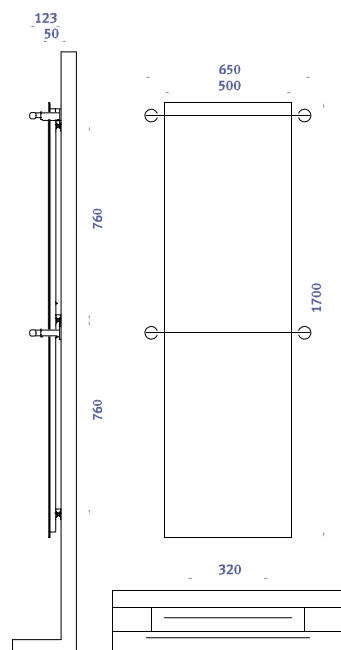

Ohrievače uterákov s držiakom na uteráky

900ML H

Bezrámové ohrievače uterákov / radiátory do kúpeľní

Produkt č.	Typ	Rozmery	El. príkon	Farba
84 01 02	infraSWISS 400SL H biela	300x1200	290 W	biela
84 01 03	infraSWISS 500SL H biela	300x1800	440 W	biela
84 01 04	infraSWISS 600 H biela	610x1000	530 W	biela
84 01 07	infraSWISS 600ML H biela	500x1200	530 W	biela
84 01 05	infraSWISS 900 H biela	610x1380	750 W	biela
84 01 08	infraSWISS 900ML H biela	500x1700	750 W	biela
84 01 06	infraSWISS 1100 H biela	610x1710	950 W	biela

84 02 02	infraSWISS 400SL H čierna	300x1200	290 W	čierna
84 02 03	infraSWISS 500SL H čierna	300x1800	440 W	čierna
84 02 04	infraSWISS 600 H čierna	610x1000	530 W	čierna
84 02 07	infraSWISS 600ML H čierna	500x1200	530 W	čierna
84 02 05	infraSWISS 900 H čierna	610x1380	750 W	čierna
84 02 08	infraSWISS 900ML H čierna	500x1700	750 W	čierna
84 02 06	infraSWISS 1100 H čierna	610x1710	950 W	čierna

Príslušenstvo pre ohrievače uterákov

Produkt č.	Typ	Farba
94 01 02	Držiak na uteráky DOLANO SL 30	chróm
94 01 08	Držiak na uteráky DOLANO SL double 30	chróm
94 01 11	Držiak na uteráky DOLANO ML 50	chróm
94 01 12	Držiak na uteráky DOLANO ML double 50	chróm
94 01 04	Držiak na uteráky DOLANO 61	chróm
94 01 03	Držiak na uteráky DOLANO double 61	chróm
94 01 09	Držiak na uteráky DOLANO transversely to type 600H / glued	chróm
94 01 10	Držiak na uteráky DOLANO transversely to type 900H / glued	chróm
94 02 01	Držiak na uteráky Quattro SL 30	nehrdzavejúca oceľ
94 02 02	Držiak na uteráky Quattro ML 50	nehrdzavejúca oceľ
94 02 03	Držiak na uteráky Quattro 61	nehrdzavejúca oceľ