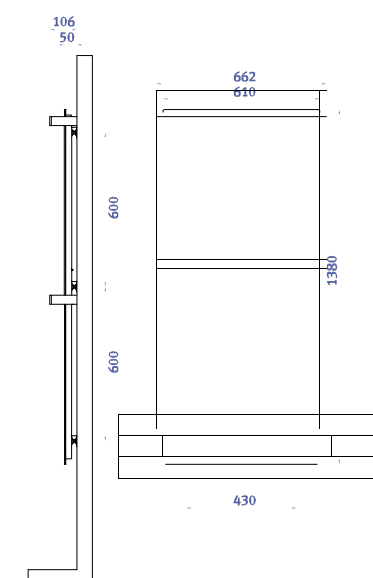

Ohrievače uterákov s držiakom na uteráky

900 H

Bezrámové ohrievače uterákov / radiátory do kúpeľní

Produkt č.	Typ	Rozmery	El. príkon	Farba
84 01 02	infraSWISS 400SL H biela	300x1200	290 W	biela
84 01 03	infraSWISS 500SL H biela	300x1800	440 W	biela
84 01 04	infraSWISS 600 H biela	610x1000	530 W	biela
84 01 07	infraSWISS 600ML H biela	500x1200	530 W	biela
84 01 05	infraSWISS 900 H biela	610x1380	750 W	biela
84 01 08	infraSWISS 900ML H biela	500x1700	750 W	biela
84 01 06	infraSWISS 1100 H biela	610x1710	950 W	biela

84 02 02	infraSWISS 400SL H čierna	300x1200	290 W	čierna
84 02 03	infraSWISS 500SL H čierna	300x1800	440 W	čierna
84 02 04	infraSWISS 600 H čierna	610x1000	530 W	čierna
84 02 07	infraSWISS 600ML H čierna	500x1200	530 W	čierna
84 02 05	infraSWISS 900 H čierna	610x1380	750 W	čierna
84 02 08	infraSWISS 900ML H čierna	500x1700	750 W	čierna
84 02 06	infraSWISS 1100 H čierna	610x1710	950 W	čierna

Príslušenstvo pre ohrievače uterákov

Produkt č.	Typ	Farba
94 01 02	Držiak na uteráky DOLANO SL 30	chróm
94 01 08	Držiak na uteráky DOLANO SL double 30	chróm
94 01 11	Držiak na uteráky DOLANO ML 50	chróm
94 01 12	Držiak na uteráky DOLANO ML double 50	chróm
94 01 04	Držiak na uteráky DOLANO 61	chróm
94 01 03	Držiak na uteráky DOLANO double 61	chróm
94 01 09	Držiak na uteráky DOLANO transversely to type 600H / glued	chróm
94 01 10	Držiak na uteráky DOLANO transversely to type 900H / glued	chróm
94 02 01	Držiak na uteráky Quattro SL 30	nehrdzavejúca oceľ
94 02 02	Držiak na uteráky Quattro ML 50	nehrdzavejúca oceľ
94 02 03	Držiak na uteráky Quattro 61	nehrdzavejúca oceľ