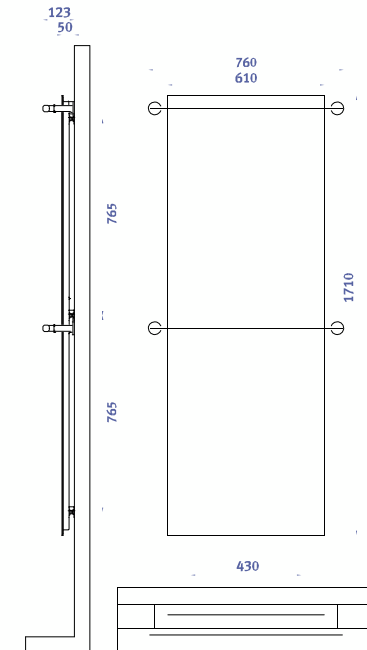

Ohrievače uterákov s držiakom na uteráky

1100 H

Bezrámové ohrievače uterákov / radiátory do kúpeľní

Produkt č.	Typ	Rozmery	El. príkon	Farba
84 01 02	infraSWISS 400SL H biela	300x1200	290 W	biela
84 01 03	infraSWISS 500SL H biela	300x1800	440 W	biela
84 01 04	infraSWISS 600 H biela	610x1000	530 W	biela
84 01 07	infraSWISS 600ML H biela	500x1200	530 W	biela
84 01 05	infraSWISS 900 H biela	610x1380	750 W	biela
84 01 08	infraSWISS 900ML H biela	500x1700	750 W	biela
84 01 06	infraSWISS 1100 H biela	610x1710	950 W	biela

84 02 02	infraSWISS 400SL H čierna	300x1200	290 W	čierna
84 02 03	infraSWISS 500SL H čierna	300x1800	440 W	čierna
84 02 04	infraSWISS 600 H čierna	610x1000	530 W	čierna
84 02 07	infraSWISS 600ML H čierna	500x1200	530 W	čierna
84 02 05	infraSWISS 900 H čierna	610x1380	750 W	čierna
84 02 08	infraSWISS 900ML H čierna	500x1700	750 W	čierna
84 02 06	infraSWISS 1100 H čierna	610x1710	950 W	čierna

Príslušenstvo pre ohrievače uterákov

Produkt č.	Typ	Farba
94 01 02	Držiak na uteráky DOLANO SL 30	chróm
94 01 08	Držiak na uteráky DOLANO SL double 30	chróm
94 01 11	Držiak na uteráky DOLANO ML 50	chróm
94 01 12	Držiak na uteráky DOLANO ML double 50	chróm
94 01 04	Držiak na uteráky DOLANO 61	chróm
94 01 03	Držiak na uteráky DOLANO double 61	chróm
94 01 09	Držiak na uteráky DOLANO transversely to type 600H / glued	chróm
94 01 10	Držiak na uteráky DOLANO transversely to type 900H / glued	chróm
94 02 01	Držiak na uteráky Quattro SL 30	nehrdzavejúca oceľ
94 02 02	Držiak na uteráky Quattro ML 50	nehrdzavejúca oceľ
94 02 03	Držiak na uteráky Quattro 61	nehrdzavejúca oceľ