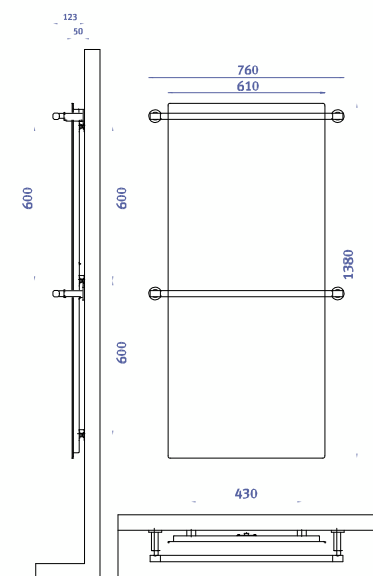

Ohrievače uterákov s držiakom na uteráky

900 H