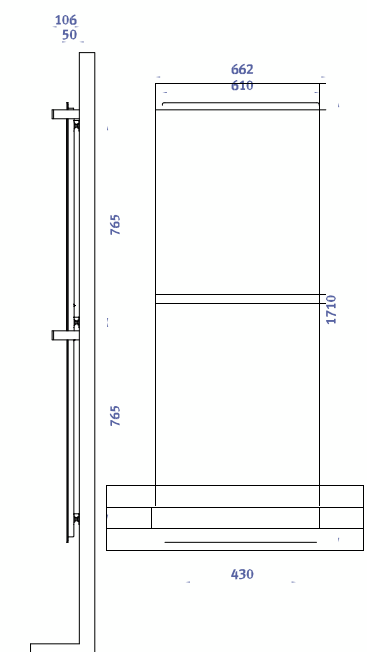

1100 H

Bezrámové ohrievače uterákov / radiátory do kúpeľní

Produkt č.	Typ	Rozmery	El. príkon	Farba
84 01 02	infraSWISS 400SL H biela	300x1200	290 W	biela
84 01 03	infraSWISS 500SL H biela	300x1800	440 W	biela
84 01 04	infraSWISS 600 H biela	610x1000	530 W	biela
84 01 07	infraSWISS 600ML H biela	500x1200	530 W	biela
84 01 05	infraSWISS 900 H biela	610x1380	750 W	biela
84 01 08	infraSWISS 900ML H biela	500x1700	750 W	biela
84 01 06	infraSWISS 1100 H biela	610x1710	950 W	biela

84 02 02	infraSWISS 400SL H čierna	300x1200	290 W	čierna
84 02 03	infraSWISS 500SL H čierna	300x1800	440 W	čierna
84 02 04	infraSWISS 600 H čierna	610x1000	530 W	čierna
84 02 07	infraSWISS 600ML H čierna	500x1200	530 W	čierna
84 02 05	infraSWISS 900 H čierna	610x1380	750 W	čierna
84 02 08	infraSWISS 900ML H čierna	500x1700	750 W	čierna
84 02 06	infraSWISS 1100 H čierna	610x1710	950 W	čierna

Príslušenstvo pre ohrievače uterákov

Produkt č.	Typ	Farba
94 01 02	Držiak na uteráky DOLANO SL 30	chróm
94 01 08	Držiak na uteráky DOLANO SL double 30	chróm
94 01 11	Držiak na uteráky DOLANO ML 50	chróm
94 01 12	Držiak na uteráky DOLANO ML double 50	chróm
94 01 04	Držiak na uteráky DOLANO 61	chróm
94 01 03	Držiak na uteráky DOLANO double 61	chróm
94 01 09	Držiak na uteráky DOLANO transversely to type 600H / glued	chróm
94 01 10	Držiak na uteráky DOLANO transversely to type 900H / glued	chróm
94 02 01	Držiak na uteráky Quattro SL 30	nehrdzavejúca oceľ
94 02 02	Držiak na uteráky Quattro ML 50	nehrdzavejúca oceľ
94 02 03	Držiak na uteráky Quattro 61	nehrdzavejúca oceľ