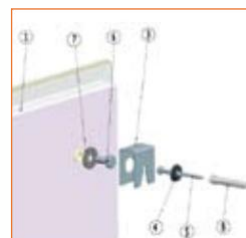

### Bezrámové sklenené ohrievacie prvky

## Zabudovanie do stien a na stropy

Nákres

Túto montážnu sadu si môžete objednať pre zapustenú montáž.

Pre normálnu montáž na stenu by mala byť použitá priložená montážna sada.

InfraSWISS ohrievacie prvky sú dostupné v rôznych veľkostiach a farbách. Vďaka širokému sortimentu môžu byť tieto výrobky inštalované v každom dome bez vyberania miesta. Je jednoduché pripevniť ich priamo na stenu alebo na strop. Vyvinuli sme špeciálne pripevňovacie dosky. Môžete si od nás objednať požadované plány. Naším špecialistom bude potešením poradiť a ukázať vám rôzne dostupné spôsoby pripevnenia.