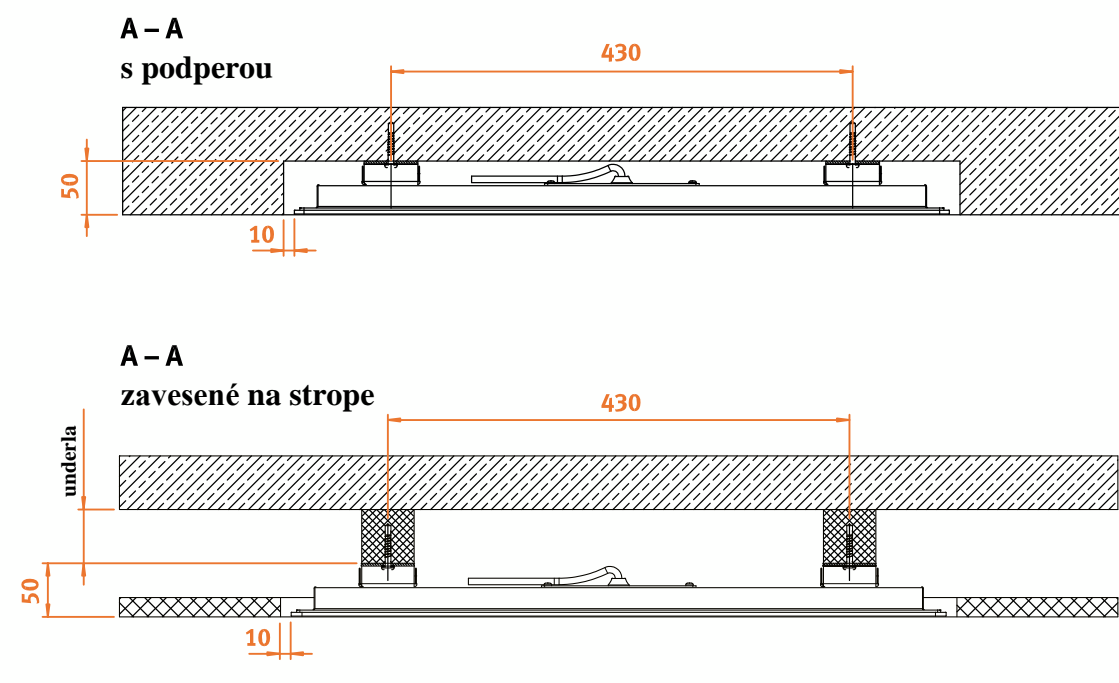

Zabudovanie do stien a na stropy

Nákres