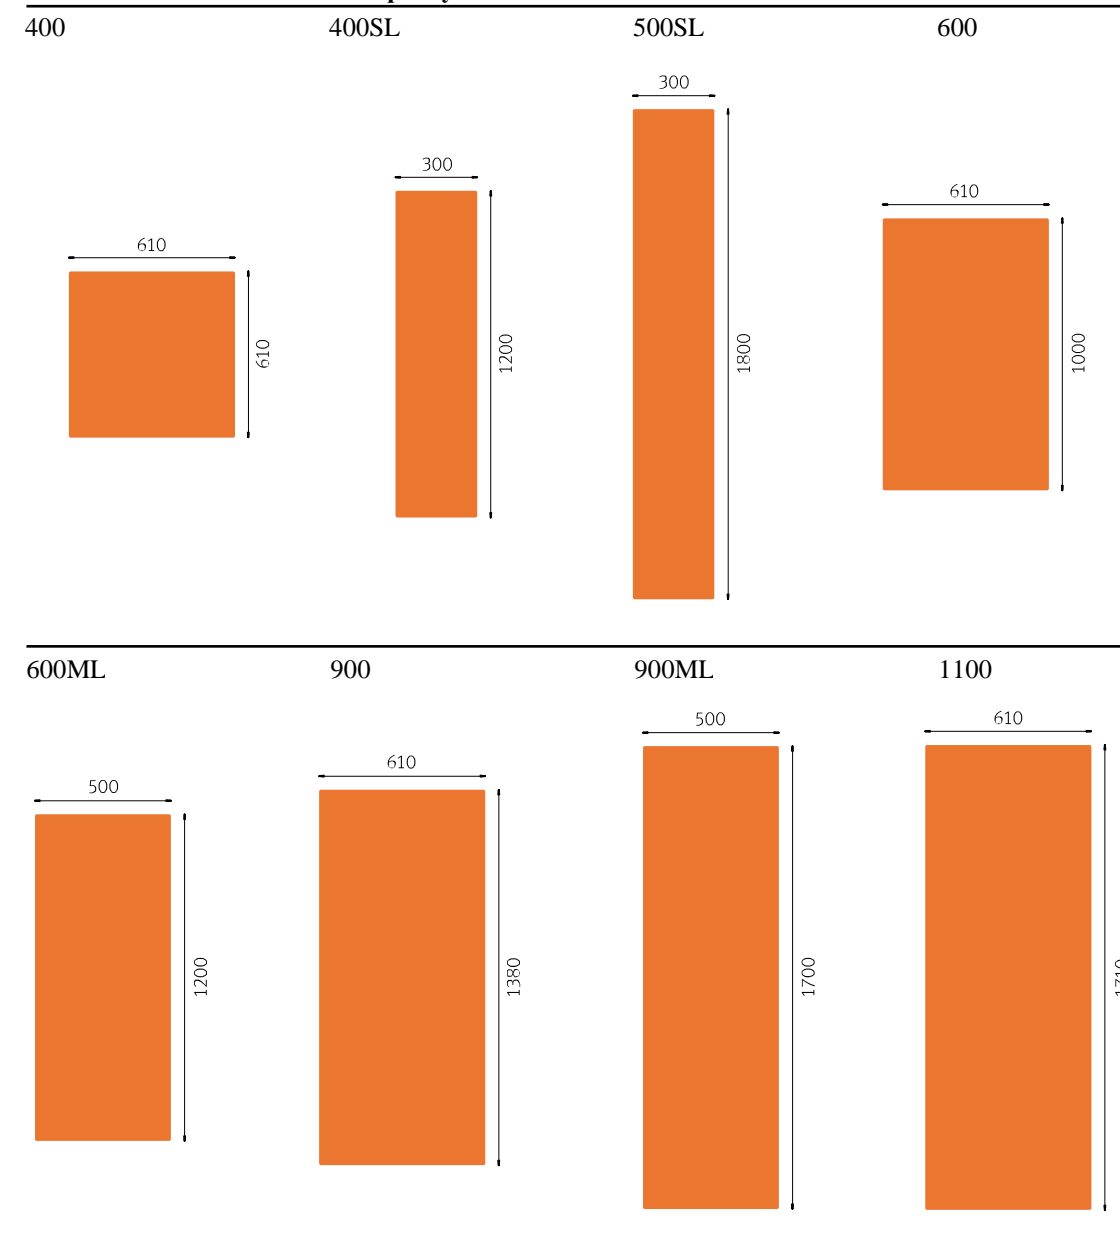

Zariadenie má ochrannú známku IP 54 a bolo testované a schválené Švajčiarskou elektrotechnickou asociáciou. InfraSWISS AG vyvíja a vyrába tieto výrobky vo Švajčiarsku..

Doplnky pre ohrievacie prvky

Položka č.	Popis	Farba
90 01 01	Horizontálna poloha pre infraSWISS 400, 600, 900, 1100	chróm
90 01 02	Vertikálna poloha pre infraSWISS 600, 900	chróm
90 02 01	Pripevnenie alebo umiestnenie na stenu do rohu, len 400SL a 500SL	biela

Položka č.	Sada na pripevnenie na strop vsadením alebo zapustením	Farba
90 03 01	Sada na pripevnenie pre modely 400/400SL a 600	biela
90 03 02	Sada na pripevnenie pre modely 500SL/600ML/900ML/900 a 1100	biela

Rozmery

Bezrámové sklenené ohrievacie prvky