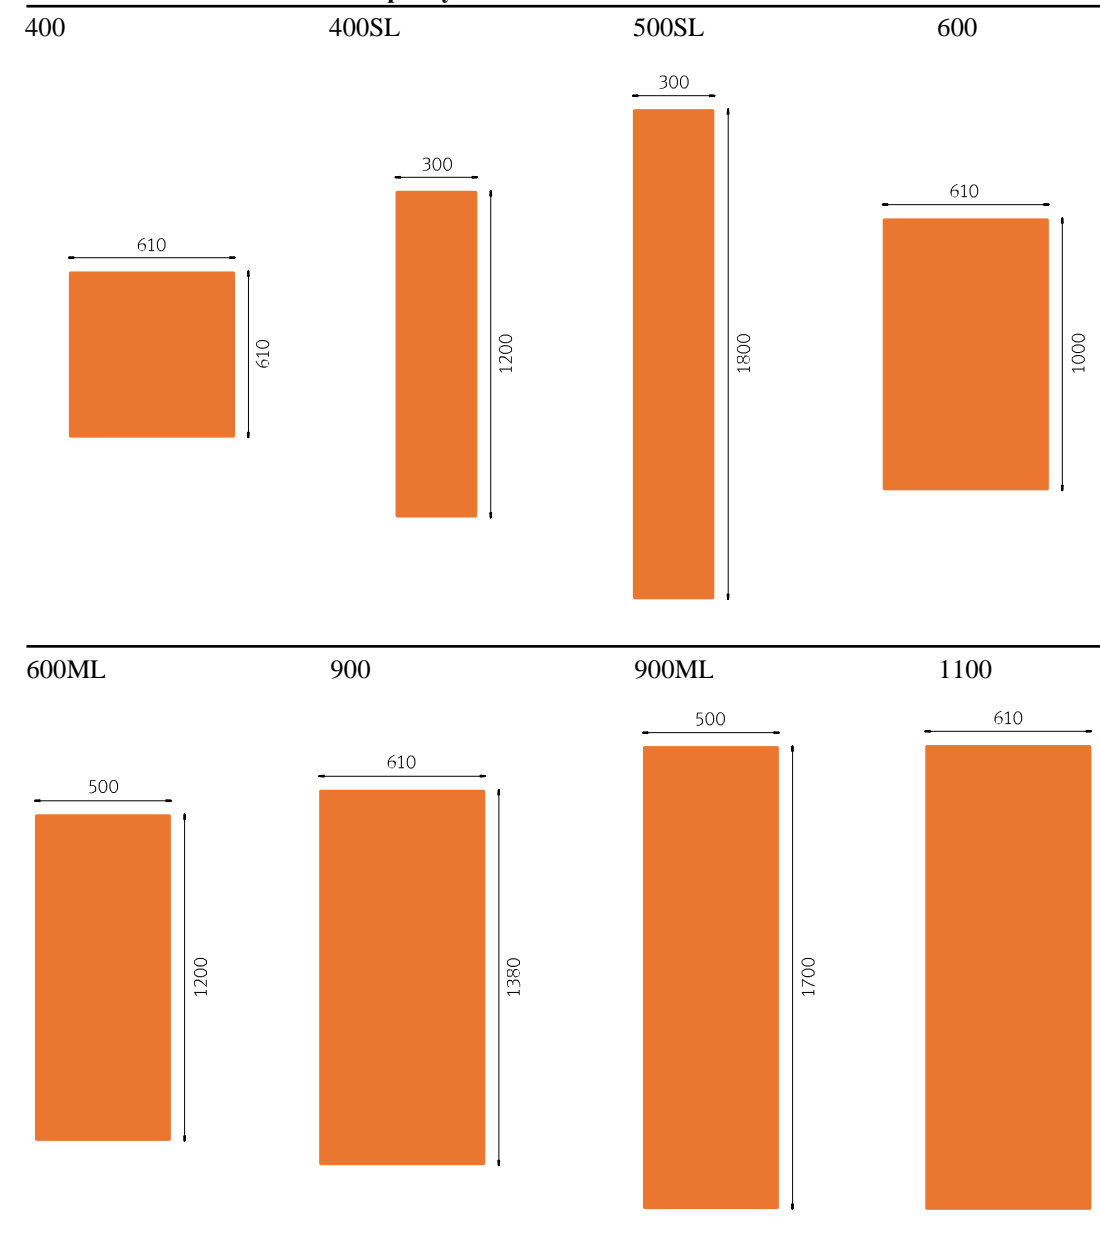

Zariadenie má ochrannú známku IP 54 a bolo testované a schválené Švajčiarskou elektrotechnickou asociáciou. InfraSWISS AG vyvíja a vyrába tieto výrobky vo Švajčiarsku..

Doplnky pre ohrievacie prvky

Položka č.	Popis	Farba
90 01 01	Horizontálna poloha pre infraSWISS 400, 600, 900, 1100	chróm
90 01 02	Vertikálna poloha pre infraSWISS 600, 900	chróm
90 02 01	Pripevnenie alebo umiestnenie na stenu do rohu, len 400SL a 500SL	biela

Položka č.	Sada na pripevnenie na strop vsadením alebo zapustením	Farba
90 03 01	Sada na pripevnenie pre modely 400/400SL a 600	biela
90 03 02	Sada na pripevnenie pre modely 500SL/600ML/900ML/900 a 1100	biela

Rozmery

Bezrámové sklenené ohrievacie prvky