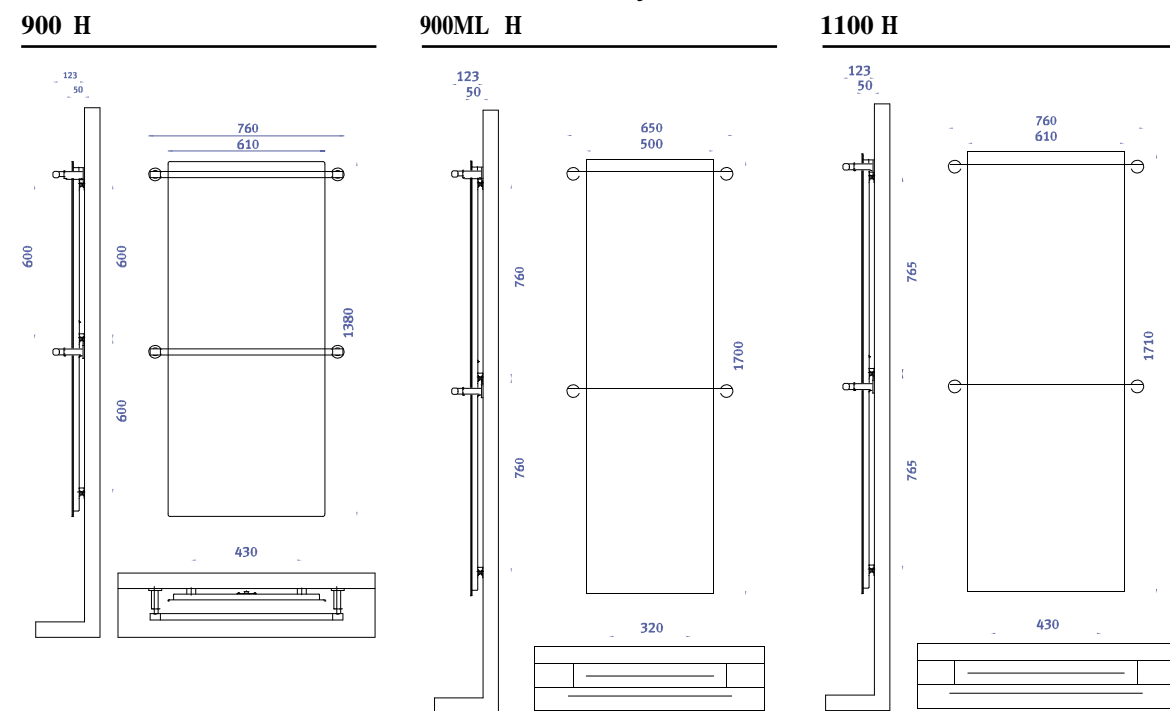

400SL H

500SL H

600 H

600ML H

Ohrievače uterákov s držiakom na uteráky

Bezrámové ohrievače uterákov / radiátory do kúpeľní

Produkt č.	Typ	Rozmery	El. príkon	Farba
84 01 02	infraSWISS 400SL H biela	300x1200	290 W	biela
84 01 03	infraSWISS 500SL H biela	300x1800	440 W	biela
84 01 04	infraSWISS 600 H biela	610x1000	530 W	biela
84 01 07	infraSWISS 600ML H biela	500x1200	530 W	biela
84 01 05	infraSWISS 900 H biela	610x1380	750 W	biela
84 01 08	infraSWISS 900ML H biela	500x1700	750 W	biela
84 01 06	infraSWISS 1100 H biela	610x1710	950 W	biela

84 02 02	infraSWISS 400SL H čierna	300x1200	290 W	čierna
84 02 03	infraSWISS 500SL H čierna	300x1800	440 W	čierna
84 02 04	infraSWISS 600 H čierna	610x1000	530 W	čierna
84 02 07	infraSWISS 600ML H čierna	500x1200	530 W	čierna
84 02 05	infraSWISS 900 H čierna	610x1380	750 W	čierna
84 02 08	infraSWISS 900ML H čierna	500x1700	750 W	čierna
84 02 06	infraSWISS 1100 H čierna	610x1710	950 W	čierna