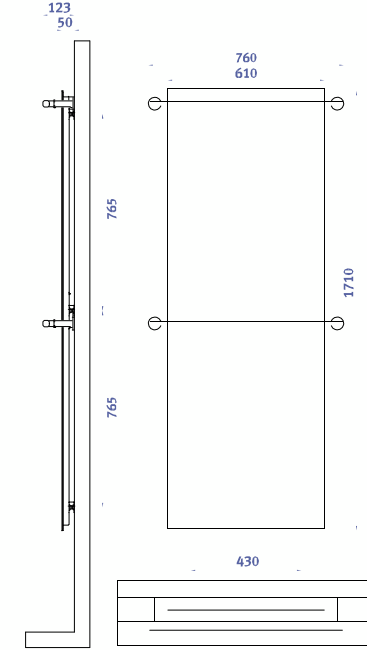

Ohrievače uterákov s držiakom na uteráky

1100 H

Bezrámové ohrievače uterákov / radiátory do kúpeľní

Produkt č.	Typ	Rozmery	El. príkon	Farba
84 01 02	infraSWISS 400SL H biela	300x1200	290 W	biela
84 01 03	infraSWISS 500SL H biela	300x1800	440 W	biela
84 01 04	infraSWISS 600 H biela	610x1000	530 W	biela
84 01 07	infraSWISS 600ML H biela	500x1200	530 W	biela
84 01 05	infraSWISS 900 H biela	610x1380	750 W	biela
84 01 08	infraSWISS 900ML H biela	500x1700	750 W	biela
84 01 06	infraSWISS 1100 H biela	610x1710	950 W	biela

84 02 02	infraSWISS 400SL H čierna	300x1200	290 W	čierna
84 02 03	infraSWISS 500SL H čierna	300x1800	440 W	čierna
84 02 04	infraSWISS 600 H čierna	610x1000	530 W	čierna
84 02 07	infraSWISS 600ML H čierna	500x1200	530 W	čierna
84 02 05	infraSWISS 900 H čierna	610x1380	750 W	čierna
84 02 08	infraSWISS 900ML H čierna	500x1700	750 W	čierna
84 02 06	infraSWISS 1100 H čierna	610x1710	950 W	čierna

Príslušenstvo

Produkt č.	Typ	Farba
94 01 02	Držiak na uteráky DOLANO SL 30	chróm
94 01 08	Držiak na uteráky DOLANO SL double 30	chróm
94 01 11	Držiak na uteráky DOLANO ML 50	chróm
94 01 12	Držiak na uteráky DOLANO ML double 50	chróm
94 01 04	Držiak na uteráky DOLANO 61	chróm
94 01 03	Držiak na uteráky DOLANO double 61	chróm
94 01 09	Držiak na uteráky DOLANO transversely to type 600H / glued	chróm
94 01 10	Držiak na uteráky DOLANO transversely to type 900H / glued	chróm
94 02 01	Držiak na uteráky Quattro SL 30	nehrdzavejúca oceľ
94 02 02	Držiak na uteráky Quattro ML 50	nehrdzavejúca oceľ
94 02 03	Držiak na uteráky Quattro 61	nehrdzavejúca oceľ