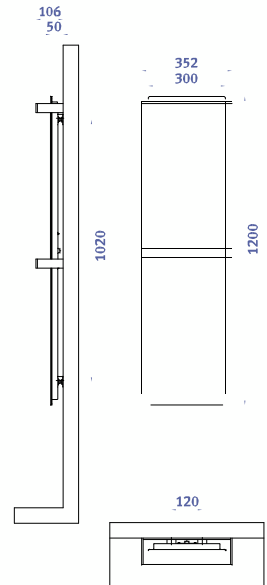

400SL H

500SL H

600 H

600ML H

Ohrievače uterákov s držiakom na uteráky

Bezrámové ohrievače uterákov / radiátory do kúpeľní

Produkt č.	Typ	Rozmery	El. príkon	Farba
84 01 02	infraSWISS 400SL H biela	300x1200	290 W	biela
84 01 03	infraSWISS 500SL H biela	300x1800	440 W	biela
84 01 04	infraSWISS 600 H biela	610x1000	530 W	biela
84 01 07	infraSWISS 600ML H biela	500x1200	530 W	biela
84 01 05	infraSWISS 900 H biela	610x1380	750 W	biela
84 01 08	infraSWISS 900ML H biela	500x1700	750 W	biela
84 01 06	infraSWISS 1100 H biela	610x1710	950 W	biela

84 02 02	infraSWISS 400SL H čierna	300x1200	290 W	čierna
84 02 03	infraSWISS 500SL H čierna	300x1800	440 W	čierna
84 02 04	infraSWISS 600 H čierna	610x1000	530 W	čierna
84 02 07	infraSWISS 600ML H čierna	500x1200	530 W	čierna
84 02 05	infraSWISS 900 H čierna	610x1380	750 W	čierna
84 02 08	infraSWISS 900ML H čierna	500x1700	750 W	čierna
84 02 06	infraSWISS 1100 H čierna	610x1710	950 W	čierna