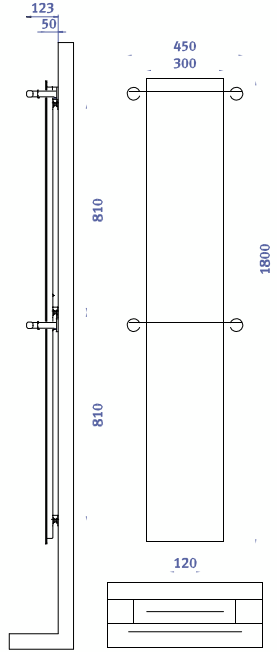

# Model Dolano

Ohrievače uterákov s držiakom na uteráky

Model DOLANO

400SL H

500SL H

600 H

600ML H

Model Quattro

400SL H

500SL H

600 H

600ML H

84 02 02	infraSWISS 400SL H čierna	300x1200	290 W	čierna
84 02 03	infraSWISS 500SL H čierna	300x1800	440 W	čierna
84 02 04	infraSWISS 600 H čierna	610x1000	530 W	čierna
84 02 07	infraSWISS 600ML H čierna	500x1200	530 W	čierna
84 02 05	infraSWISS 900 H čierna	610x1380	750 W	čierna
84 02 08	infraSWISS 900ML H čierna	500x1700	750 W	čierna
84 02 06	infraSWISS 1100 H čierna	610x1710	950 W	čierna