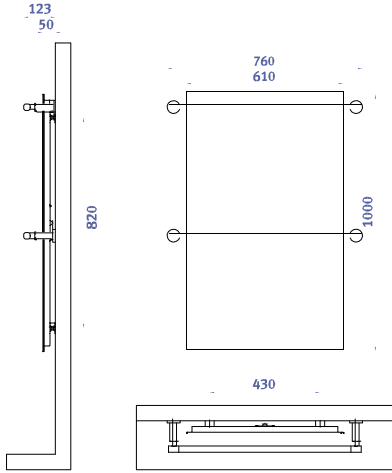

Ohrievače uterákov s držiakom na uteráky

600 H