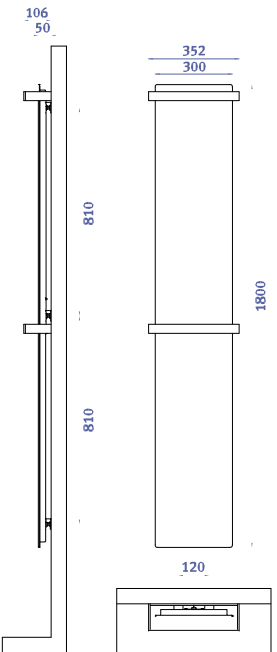

Model Dolano

Ohrievače uterákov s držiakom na uteráky

Model DOLANO

400SL H

500SL H

600 H

600ML H

Model Quattro

400SL H

500SL H

600 H

600ML H

Ohrievače uterákov s držiakom na uteráky

Bezrámové ohrievače uterákov / radiátory do kúpeľní

Produkt č.	Typ	Rozmery	El. príkon	Farba
84 01 02	infraSWISS 400SL H biela	300x1200	290 W	biela
84 01 03	infraSWISS 500SL H biela	300x1800	440 W	biela
84 01 04	infraSWISS 600 H biela	610x1000	530 W	biela
84 01 07	infraSWISS 600ML H biela	500x1200	530 W	biela
84 01 05	infraSWISS 900 H biela	610x1380	750 W	biela
84 01 08	infraSWISS 900ML H biela	500x1700	750 W	biela
84 01 06	infraSWISS 1100 H biela	610x1710	950 W	biela

84 02 02	infraSWISS 400SL H čierna	300x1200	290 W	čierna
84 02 03	infraSWISS 500SL H čierna	300x1800	440 W	čierna
84 02 04	infraSWISS 600 H čierna	610x1000	530 W	čierna
84 02 07	infraSWISS 600ML H čierna	500x1200	530 W	čierna
84 02 05	infraSWISS 900 H čierna	610x1380	750 W	čierna
84 02 08	infraSWISS 900ML H čierna	500x1700	750 W	čierna
84 02 06	infraSWISS 1100 H čierna	610x1710	950 W	čierna