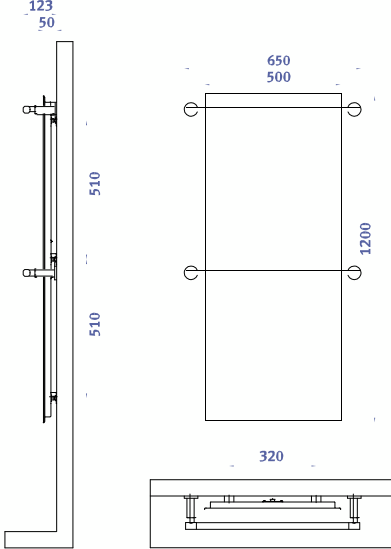

Ohrievače uterákov s držiakom na uteráky

600ML H