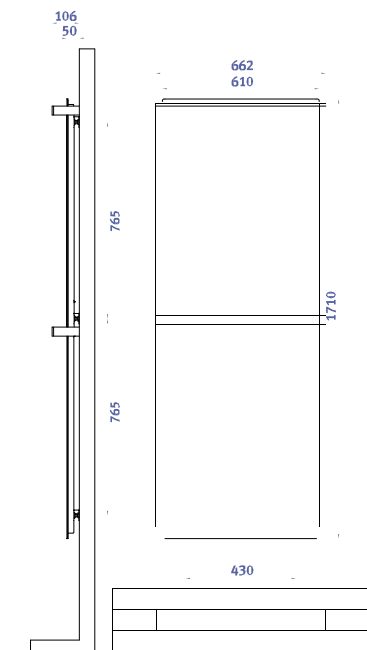

## Bezrámové ohrievače uterákov / radiátory do kúpeľní

Produkt č.	Typ	Rozmery	El. príkon	Farba
84 01 02	infraSWISS 400SL H biela	300x1200	290 W	biela
84 01 03	infraSWISS 500SL H biela	300x1800	440 W	biela
84 01 04	infraSWISS 600 H biela	610x1000	530 W	biela
84 01 07	infraSWISS 600ML H biela	500x1200	530 W	biela
84 01 05	infraSWISS 900 H biela	610x1380	750 W	biela
84 01 08	infraSWISS 900ML H biela	500x1700	750 W	biela
84 01 06	infraSWISS 1100 H biela	610x1710	950 W	biela