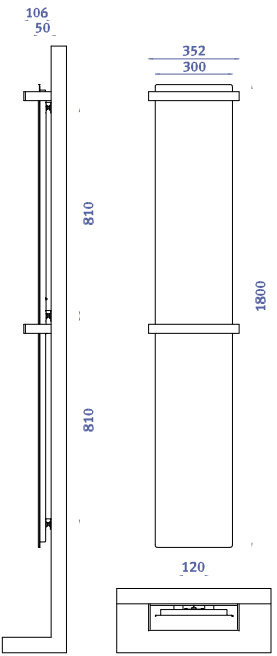

400SL H

500SL H

600 H

600ML H

84 02 02	infraSWISS 400SL H čierna	300x1200	290 W	čierna
84 02 03	infraSWISS 500SL H čierna	300x1800	440 W	čierna
84 02 04	infraSWISS 600 H čierna	610x1000	530 W	čierna
84 02 07	infraSWISS 600ML H čierna	500x1200	530 W	čierna
84 02 05	infraSWISS 900 H čierna	610x1380	750 W	čierna
84 02 08	infraSWISS 900ML H čierna	500x1700	750 W	čierna
84 02 06	infraSWISS 1100 H čierna	610x1710	950 W	čierna