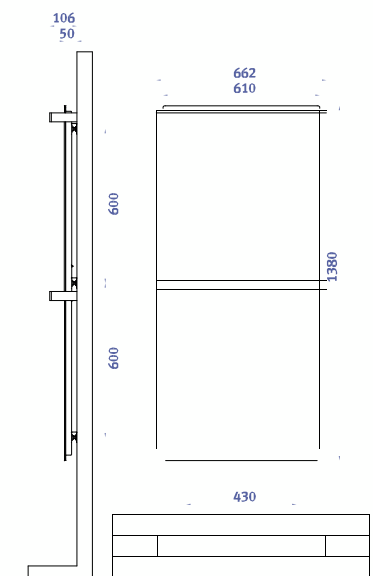

Ohrievače uterákov s držiakom na uteráky

900 H

Bezrámové ohrievače uterákov / radiátory do kúpeľní

Produkt č.	Typ	Rozmery	El. príkon	Farba
84 01 02	infraSWISS 400SL H biela	300x1200	290 W	biela
84 01 03	infraSWISS 500SL H biela	300x1800	440 W	biela
84 01 04	infraSWISS 600 H biela	610x1000	530 W	biela
84 01 07	infraSWISS 600ML H biela	500x1200	530 W	biela
84 01 05	infraSWISS 900 H biela	610x1380	750 W	biela
84 01 08	infraSWISS 900ML H biela	500x1700	750 W	biela
84 01 06	infraSWISS 1100 H biela	610x1710	950 W	biela

84 02 02	infraSWISS 400SL H čierna	300x1200	290 W	čierna
84 02 03	infraSWISS 500SL H čierna	300x1800	440 W	čierna
84 02 04	infraSWISS 600 H čierna	610x1000	530 W	čierna
84 02 07	infraSWISS 600ML H čierna	500x1200	530 W	čierna
84 02 05	infraSWISS 900 H čierna	610x1380	750 W	čierna
84 02 08	infraSWISS 900ML H čierna	500x1700	750 W	čierna
84 02 06	infraSWISS 1100 H čierna	610x1710	950 W	čierna

Príslušenstvo

Produkt č.	Typ	Farba
94 01 02	Držiak na uteráky DOLANO SL 30	chróm
94 01 08	Držiak na uteráky DOLANO SL double 30	chróm
94 01 11	Držiak na uteráky DOLANO ML 50	chróm
94 01 12	Držiak na uteráky DOLANO ML double 50	chróm
94 01 04	Držiak na uteráky DOLANO 61	chróm
94 01 03	Držiak na uteráky DOLANO double 61	chróm
94 01 09	Držiak na uteráky DOLANO transversely to type 600H / glued	chróm
94 01 10	Držiak na uteráky DOLANO transversely to type 900H / glued	chróm
94 02 01	Držiak na uteráky Quattro SL 30	nehrdzavejúca oceľ
94 02 02	Držiak na uteráky Quattro ML 50	nehrdzavejúca oceľ
94 02 03	Držiak na uteráky Quattro 61	nehrdzavejúca oceľ