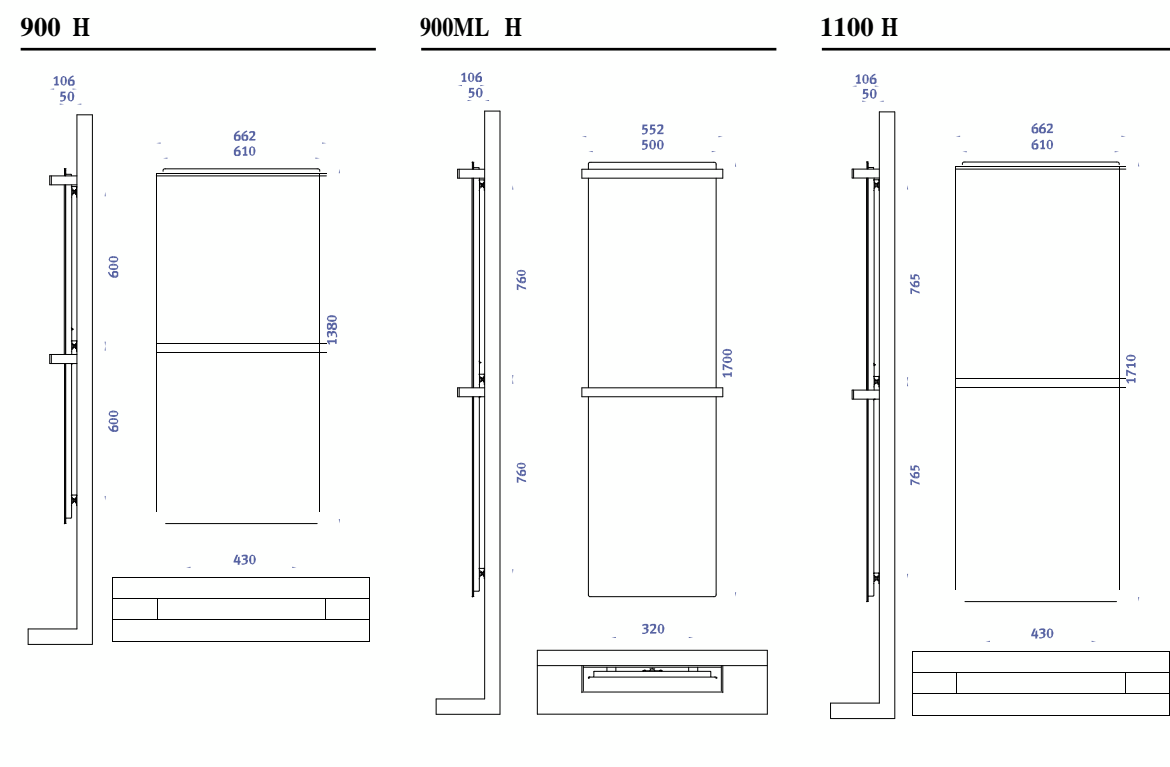

400SL H

500SL H

600 H

600ML H

Ohrievače uterákov s držiakom na uteráky

Bezrámové ohrievače uterákov / radiátory do kúpeľní

Produkt č.	Typ	Rozmery	El. príkon	Farba
84 01 02	infraSWISS 400SL H biela	300x1200	290 W	biela
84 01 03	infraSWISS 500SL H biela	300x1800	440 W	biela
84 01 04	infraSWISS 600 H biela	610x1000	530 W	biela
84 01 07	infraSWISS 600ML H biela	500x1200	530 W	biela
84 01 05	infraSWISS 900 H biela	610x1380	750 W	biela
84 01 08	infraSWISS 900ML H biela	500x1700	750 W	biela
84 01 06	infraSWISS 1100 H biela	610x1710	950 W	biela

84 02 02	infraSWISS 400SL H čierna	300x1200	290 W	čierna
84 02 03	infraSWISS 500SL H čierna	300x1800	440 W	čierna
84 02 04	infraSWISS 600 H čierna	610x1000	530 W	čierna
84 02 07	infraSWISS 600ML H čierna	500x1200	530 W	čierna
84 02 05	infraSWISS 900 H čierna	610x1380	750 W	čierna
84 02 08	infraSWISS 900ML H čierna	500x1700	750 W	čierna
84 02 06	infraSWISS 1100 H čierna	610x1710	950 W	čierna