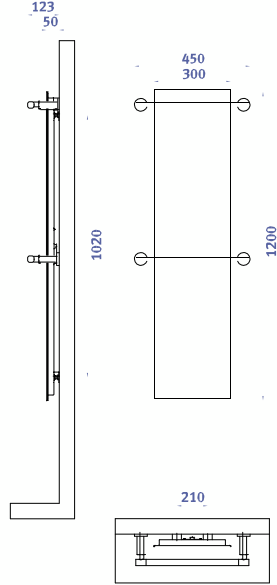

Ohrievače uterákov s držiakom na uteráky

400SL H