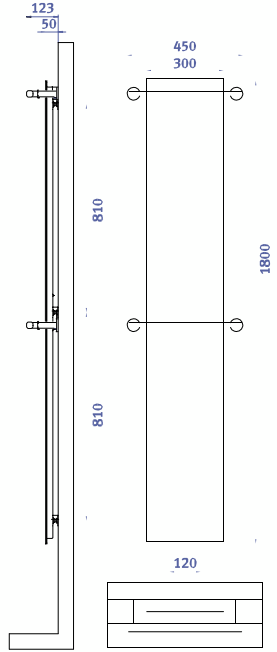

Model Dolano

Ohrievače uterákov s držiakom na uteráky

Model DOLANO

400SL H

500SL H

600 H

600ML H

Model Quattro

400SL H

500SL H

600 H

600ML H

Ohrievače uterákov s držiakom na uteráky

Bezrámové ohrievače uterákov / radiátory do kúpeľní

Produkt č.	Typ	Rozmery	El. príkon	Farba
84 01 02	infraSWISS 400SL H biela	300x1200	290 W	biela
84 01 03	infraSWISS 500SL H biela	300x1800	440 W	biela
84 01 04	infraSWISS 600 H biela	610x1000	530 W	biela
84 01 07	infraSWISS 600ML H biela	500x1200	530 W	biela
84 01 05	infraSWISS 900 H biela	610x1380	750 W	biela
84 01 08	infraSWISS 900ML H biela	500x1700	750 W	biela
84 01 06	infraSWISS 1100 H biela	610x1710	950 W	biela

84 02 02	infraSWISS 400SL H čierna	300x1200	290 W	čierna
84 02 03	infraSWISS 500SL H čierna	300x1800	440 W	čierna
84 02 04	infraSWISS 600 H čierna	610x1000	530 W	čierna
84 02 07	infraSWISS 600ML H čierna	500x1200	530 W	čierna
84 02 05	infraSWISS 900 H čierna	610x1380	750 W	čierna
84 02 08	infraSWISS 900ML H čierna	500x1700	750 W	čierna
84 02 06	infraSWISS 1100 H čierna	610x1710	950 W	čierna