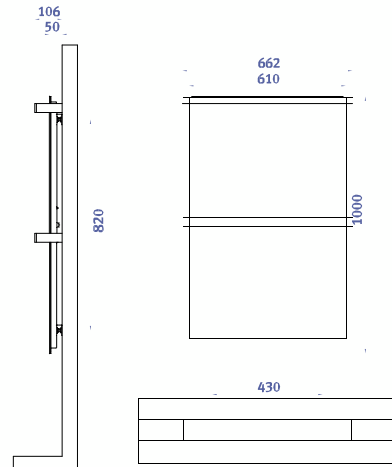

400SL H

500SL H

600 H

600ML H

Ohrievače uterákov s držiakom na uteráky

Bezrámové ohrievače uterákov / radiátory do kúpeľní

Produkt č.	Typ	Rozmery	El. príkon	Farba
84 01 02	infraSWISS 400SL H biela	300x1200	290 W	biela
84 01 03	infraSWISS 500SL H biela	300x1800	440 W	biela
84 01 04	infraSWISS 600 H biela	610x1000	530 W	biela
84 01 07	infraSWISS 600ML H biela	500x1200	530 W	biela
84 01 05	infraSWISS 900 H biela	610x1380	750 W	biela
84 01 08	infraSWISS 900ML H biela	500x1700	750 W	biela
84 01 06	infraSWISS 1100 H biela	610x1710	950 W	biela

84 02 02	infraSWISS 400SL H čierna	300x1200	290 W	čierna
84 02 03	infraSWISS 500SL H čierna	300x1800	440 W	čierna
84 02 04	infraSWISS 600 H čierna	610x1000	530 W	čierna
84 02 07	infraSWISS 600ML H čierna	500x1200	530 W	čierna
84 02 05	infraSWISS 900 H čierna	610x1380	750 W	čierna
84 02 08	infraSWISS 900ML H čierna	500x1700	750 W	čierna
84 02 06	infraSWISS 1100 H čierna	610x1710	950 W	čierna