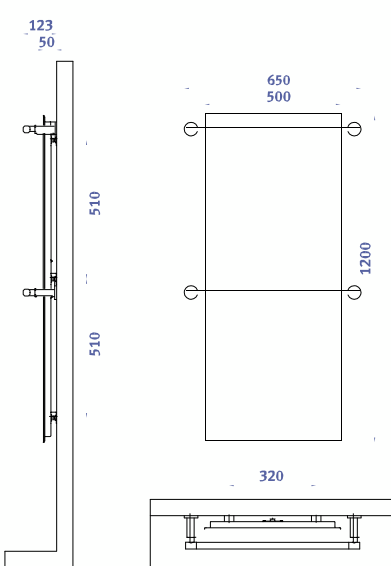

400SL H

500SL H

600 H

600ML H

Ohrievače uterákov s držiakom na uteráky

Bezrámové ohrievače uterákov / radiátory do kúpeľní

Produkt č.	Typ	Rozmery	El. príkon	Farba
84 01 02	infraSWISS 400SL H biela	300x1200	290 W	biela
84 01 03	infraSWISS 500SL H biela	300x1800	440 W	biela
84 01 04	infraSWISS 600 H biela	610x1000	530 W	biela
84 01 07	infraSWISS 600ML H biela	500x1200	530 W	biela
84 01 05	infraSWISS 900 H biela	610x1380	750 W	biela
84 01 08	infraSWISS 900ML H biela	500x1700	750 W	biela
84 01 06	infraSWISS 1100 H biela	610x1710	950 W	biela

84 02 02	infraSWISS 400SL H čierna	300x1200	290 W	čierna
84 02 03	infraSWISS 500SL H čierna	300x1800	440 W	čierna
84 02 04	infraSWISS 600 H čierna	610x1000	530 W	čierna
84 02 07	infraSWISS 600ML H čierna	500x1200	530 W	čierna
84 02 05	infraSWISS 900 H čierna	610x1380	750 W	čierna
84 02 08	infraSWISS 900ML H čierna	500x1700	750 W	čierna
84 02 06	infraSWISS 1100 H čierna	610x1710	950 W	čierna