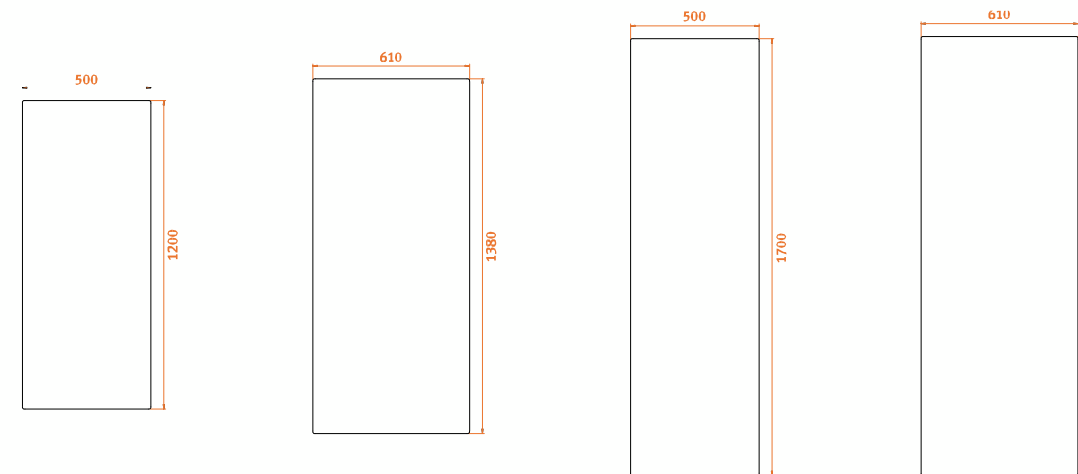

11

Relaxujte a užívajte si
teplo domova spolu
s pohodlím, ktoré
môžete skutočne cítiť.

InfraSWISS ohrievacie prvky

400 **400SL** **500SL** **600**

Wall distance

600ML **900** **900ML** **1100**

Prehľad

InfraSWISS ohrievacie prvky sú dostupné v rôznych veľkostiach a farbách. Vďaka širokému sortimentu môžu byť naše výrobky inštalované v každom dome bez vyberania miesta.