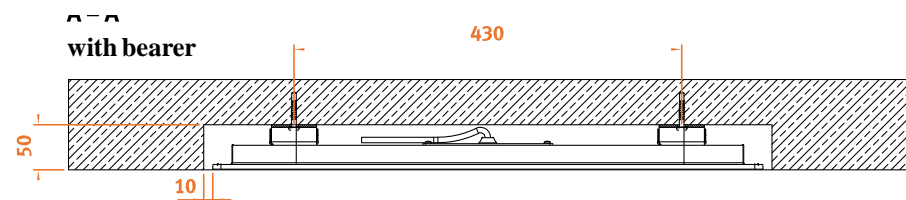

Zapojenie

Je jednoduché pripevniť ich priamo na stenu alebo na strop. Vyvinuli sme na to špeciálne dosky.