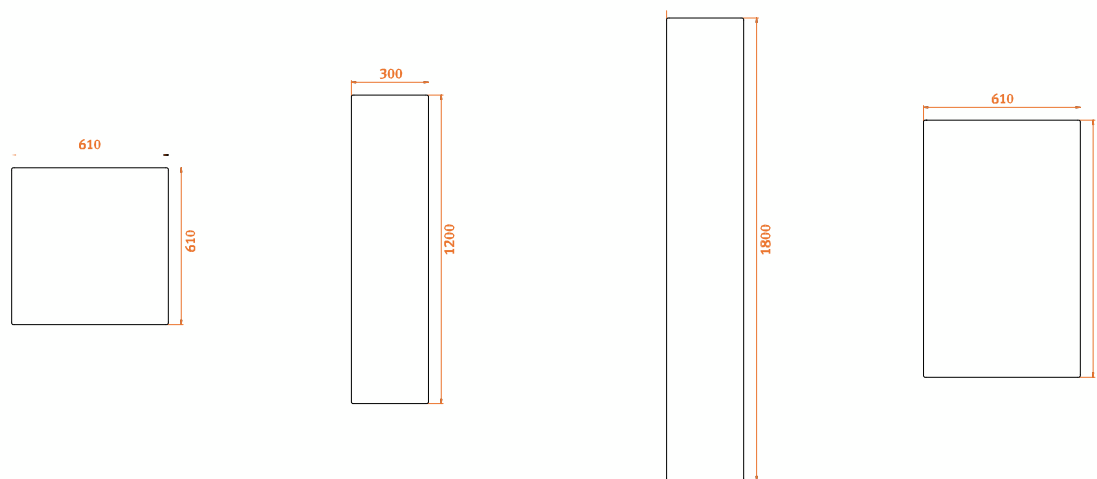

11

Relaxujte a užívajte si
teplo domova spolu
s pohodlím, ktoré
môžete skutočne cítiť.

InfraSWISS ohrievacie prvky

400 **400SL** **500SL** **600**

Wall distance

600ML **900** **900ML** **1100**

Prehľad

InfraSWISS ohrievacie prvky sú dostupné v rôznych veľkostiach a farbách. Vďaka širokému sortimentu môžu byť naše výrobky inštalované v každom dome bez vyberania miesta.