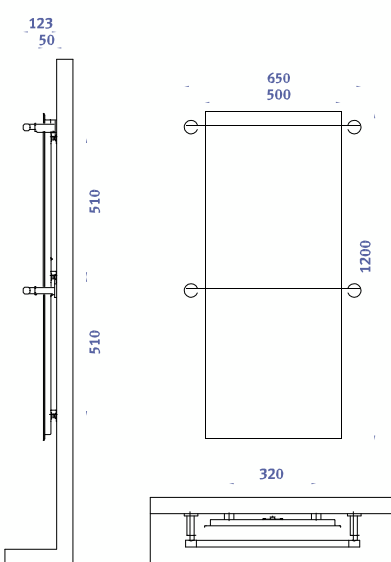

Model Quattro

400SL H

500SL H

600 H

600ML H

Ohrievače uterákov s držiakom na uteráky

Bezrámové ohrievače uterákov / radiátory do kúpeľní

Produkt č.	Typ	Rozmery	El. príkon	Farba
84 01 02	infraSWISS 400SL H biela	300x1200	290 W	biela
84 01 03	infraSWISS 500SL H biela	300x1800	440 W	biela
84 01 04	infraSWISS 600 H biela	610x1000	530 W	biela
84 01 07	infraSWISS 600ML H biela	500x1200	530 W	biela
84 01 05	infraSWISS 900 H biela	610x1380	750 W	biela
84 01 08	infraSWISS 900ML H biela	500x1700	750 W	biela
84 01 06	infraSWISS 1100 H biela	610x1710	950 W	biela

84 02 02	infraSWISS 400SL H čierna	300x1200	290 W	čierna
84 02 03	infraSWISS 500SL H čierna	300x1800	440 W	čierna
84 02 04	infraSWISS 600 H čierna	610x1000	530 W	čierna
84 02 07	infraSWISS 600ML H čierna	500x1200	530 W	čierna
84 02 05	infraSWISS 900 H čierna	610x1380	750 W	čierna
84 02 08	infraSWISS 900ML H čierna	500x1700	750 W	čierna
84 02 06	infraSWISS 1100 H čierna	610x1710	950 W	čierna