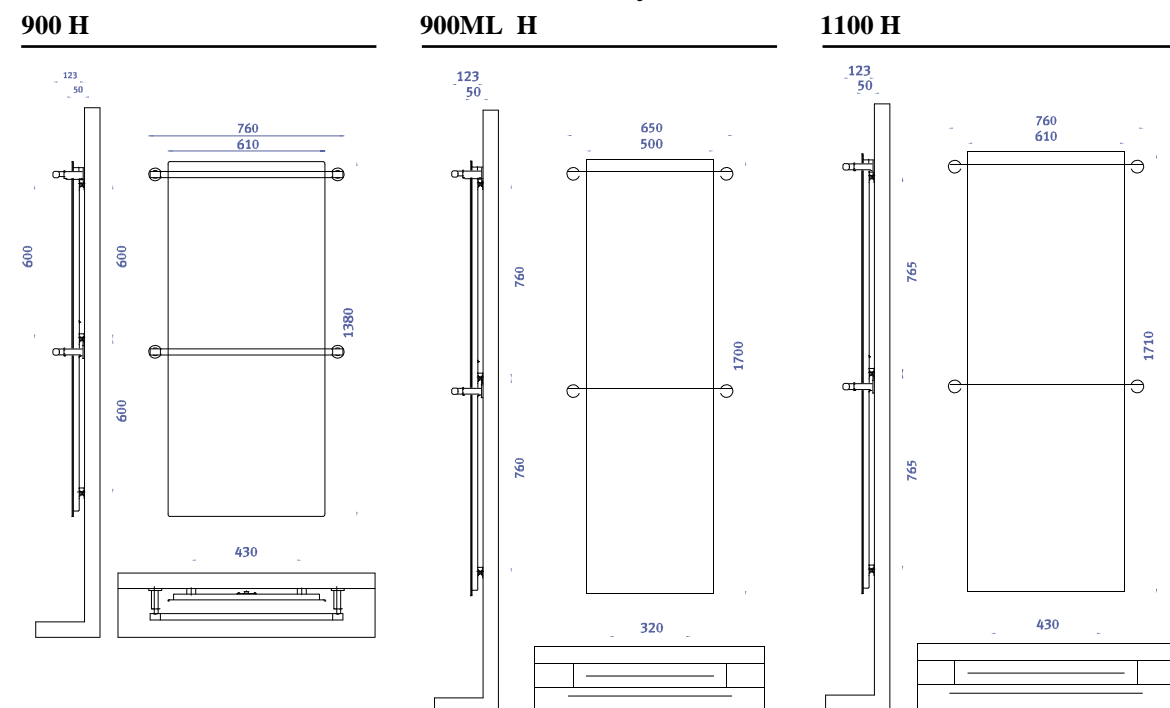

Model Quattro

400SL H

500SL H

600 H

600ML H

Ohrievače uterákov s držiakom na uteráky

Bezrámové ohrievače uterákov / radiátory do kúpeľní

Produkt č.	Typ	Rozmery	El. príkon	Farba
84 01 02	infraSWISS 400SL H biela	300x1200	290 W	biela
84 01 03	infraSWISS 500SL H biela	300x1800	440 W	biela
84 01 04	infraSWISS 600 H biela	610x1000	530 W	biela
84 01 07	infraSWISS 600ML H biela	500x1200	530 W	biela
84 01 05	infraSWISS 900 H biela	610x1380	750 W	biela
84 01 08	infraSWISS 900ML H biela	500x1700	750 W	biela
84 01 06	infraSWISS 1100 H biela	610x1710	950 W	biela

84 02 02	infraSWISS 400SL H čierna	300x1200	290 W	čierna
84 02 03	infraSWISS 500SL H čierna	300x1800	440 W	čierna
84 02 04	infraSWISS 600 H čierna	610x1000	530 W	čierna
84 02 07	infraSWISS 600ML H čierna	500x1200	530 W	čierna
84 02 05	infraSWISS 900 H čierna	610x1380	750 W	čierna
84 02 08	infraSWISS 900ML H čierna	500x1700	750 W	čierna
84 02 06	infraSWISS 1100 H čierna	610x1710	950 W	čierna