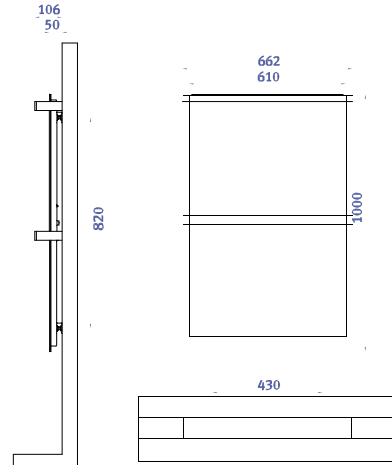

Model Quattro

400SL H

500SL H

600 H

600ML H

Ohrievače uterákov s držiakom na uteráky

Bezrámové ohrievače uterákov / radiátory do kúpeľní

Produkt č.	Typ	Rozmery	El. príkon	Farba
84 01 02	infraSWISS 400SL H biela	300x1200	290 W	biela
84 01 03	infraSWISS 500SL H biela	300x1800	440 W	biela
84 01 04	infraSWISS 600 H biela	610x1000	530 W	biela
84 01 07	infraSWISS 600ML H biela	500x1200	530 W	biela
84 01 05	infraSWISS 900 H biela	610x1380	750 W	biela
84 01 08	infraSWISS 900ML H biela	500x1700	750 W	biela
84 01 06	infraSWISS 1100 H biela	610x1710	950 W	biela

84 02 02	infraSWISS 400SL H čierna	300x1200	290 W	čierna
84 02 03	infraSWISS 500SL H čierna	300x1800	440 W	čierna
84 02 04	infraSWISS 600 H čierna	610x1000	530 W	čierna
84 02 07	infraSWISS 600ML H čierna	500x1200	530 W	čierna
84 02 05	infraSWISS 900 H čierna	610x1380	750 W	čierna
84 02 08	infraSWISS 900ML H čierna	500x1700	750 W	čierna
84 02 06	infraSWISS 1100 H čierna	610x1710	950 W	čierna