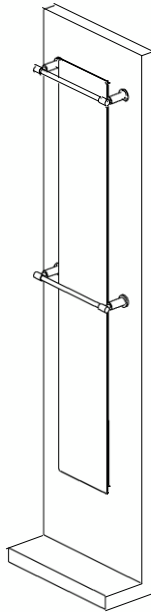

13

Model Quattro

Ohrievače uterákov s držiakom na uteráky

Model DOLANO

400SL H

500SL H

600 H

600ML H

Model Quattro

400SL H

500SL H

600 H

600ML H

Ohrievače uterákov s držiakom na uteráky

Bezrámové ohrievače uterákov / radiátory do kúpeľní

Produkt č.	Typ	Rozmery	El. príkon	Farba
84 01 02	infraSWISS 400SL H biela	300x1200	290 W	biela
84 01 03	infraSWISS 500SL H biela	300x1800	440 W	biela
84 01 04	infraSWISS 600 H biela	610x1000	530 W	biela
84 01 07	infraSWISS 600ML H biela	500x1200	530 W	biela
84 01 05	infraSWISS 900 H biela	610x1380	750 W	biela
84 01 08	infraSWISS 900ML H biela	500x1700	750 W	biela
84 01 06	infraSWISS 1100 H biela	610x1710	950 W	biela

84 02 02	infraSWISS 400SL H čierna	300x1200	290 W	čierna
84 02 03	infraSWISS 500SL H čierna	300x1800	440 W	čierna
84 02 04	infraSWISS 600 H čierna	610x1000	530 W	čierna
84 02 07	infraSWISS 600ML H čierna	500x1200	530 W	čierna
84 02 05	infraSWISS 900 H čierna	610x1380	750 W	čierna
84 02 08	infraSWISS 900ML H čierna	500x1700	750 W	čierna
84 02 06	infraSWISS 1100 H čierna	610x1710	950 W	čierna