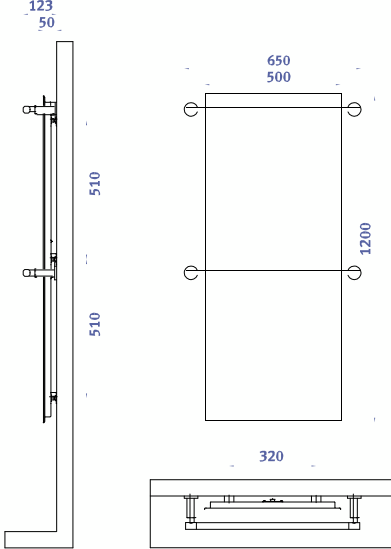

Model Quattro

400SL H

500SL H

600 H

600ML H

Ohrievače uterákov s držiakom na uteráky

Bezrámové ohrievače uterákov / radiátory do kúpeľní

Produkt č.	Typ	Rozmery	El. príkon	Farba
84 01 02	infraSWISS 400SL H biela	300x1200	290 W	biela
84 01 03	infraSWISS 500SL H biela	300x1800	440 W	biela
84 01 04	infraSWISS 600 H biela	610x1000	530 W	biela
84 01 07	infraSWISS 600ML H biela	500x1200	530 W	biela
84 01 05	infraSWISS 900 H biela	610x1380	750 W	biela
84 01 08	infraSWISS 900ML H biela	500x1700	750 W	biela
84 01 06	infraSWISS 1100 H biela	610x1710	950 W	biela

84 02 02	infraSWISS 400SL H čierna	300x1200	290 W	čierna
84 02 03	infraSWISS 500SL H čierna	300x1800	440 W	čierna
84 02 04	infraSWISS 600 H čierna	610x1000	530 W	čierna
84 02 07	infraSWISS 600ML H čierna	500x1200	530 W	čierna
84 02 05	infraSWISS 900 H čierna	610x1380	750 W	čierna
84 02 08	infraSWISS 900ML H čierna	500x1700	750 W	čierna
84 02 06	infraSWISS 1100 H čierna	610x1710	950 W	čierna