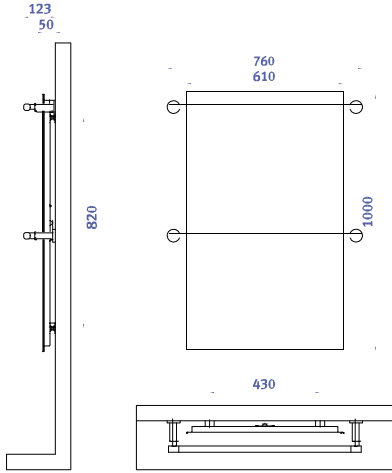

Model Quattro

400SL H

500SL H

600 H

600ML H

Ohrievače uterákov s držiakom na uteráky

Bezrámové ohrievače uterákov / radiátory do kúpeľní

Produkt č.	Typ	Rozmery	El. príkon	Farba
84 01 02	infraSWISS 400SL H biela	300x1200	290 W	biela
84 01 03	infraSWISS 500SL H biela	300x1800	440 W	biela
84 01 04	infraSWISS 600 H biela	610x1000	530 W	biela
84 01 07	infraSWISS 600ML H biela	500x1200	530 W	biela
84 01 05	infraSWISS 900 H biela	610x1380	750 W	biela
84 01 08	infraSWISS 900ML H biela	500x1700	750 W	biela
84 01 06	infraSWISS 1100 H biela	610x1710	950 W	biela

84 02 02	infraSWISS 400SL H čierna	300x1200	290 W	čierna
84 02 03	infraSWISS 500SL H čierna	300x1800	440 W	čierna
84 02 04	infraSWISS 600 H čierna	610x1000	530 W	čierna
84 02 07	infraSWISS 600ML H čierna	500x1200	530 W	čierna
84 02 05	infraSWISS 900 H čierna	610x1380	750 W	čierna
84 02 08	infraSWISS 900ML H čierna	500x1700	750 W	čierna
84 02 06	infraSWISS 1100 H čierna	610x1710	950 W	čierna