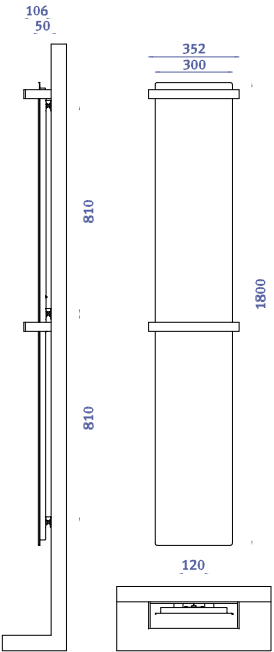

13

Model Quattro

Ohrievače uterákov s držiakom na uteráky

Model DOLANO

400SL H

500SL H

600 H

600ML H

Model Quattro

400SL H

500SL H

600 H

600ML H

Ohrievače uterákov s držiakom na uteráky

Bezrámové ohrievače uterákov / radiátory do kúpeľní

Produkt č.	Typ	Rozmery	El. príkon	Farba
84 01 02	infraSWISS 400SL H biela	300x1200	290 W	biela
84 01 03	infraSWISS 500SL H biela	300x1800	440 W	biela
84 01 04	infraSWISS 600 H biela	610x1000	530 W	biela
84 01 07	infraSWISS 600ML H biela	500x1200	530 W	biela
84 01 05	infraSWISS 900 H biela	610x1380	750 W	biela
84 01 08	infraSWISS 900ML H biela	500x1700	750 W	biela
84 01 06	infraSWISS 1100 H biela	610x1710	950 W	biela

84 02 02	infraSWISS 400SL H čierna	300x1200	290 W	čierna
84 02 03	infraSWISS 500SL H čierna	300x1800	440 W	čierna
84 02 04	infraSWISS 600 H čierna	610x1000	530 W	čierna
84 02 07	infraSWISS 600ML H čierna	500x1200	530 W	čierna
84 02 05	infraSWISS 900 H čierna	610x1380	750 W	čierna
84 02 08	infraSWISS 900ML H čierna	500x1700	750 W	čierna
84 02 06	infraSWISS 1100 H čierna	610x1710	950 W	čierna