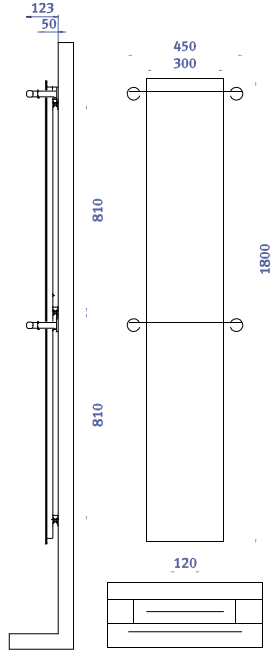

13

Model Quattro

Ohrievače uterákov s držiakom na uteráky

Model DOLANO

400SL H

500SL H

600 H

600ML H

Model Quattro

400SL H

500SL H

600 H

600ML H

Ohrievače uterákov s držiakom na uteráky

Bezrámové ohrievače uterákov / radiátory do kúpeľní

Produkt č.	Typ	Rozmery	El. príkon	Farba
84 01 02	infraSWISS 400SL H biela	300x1200	290 W	biela
84 01 03	infraSWISS 500SL H biela	300x1800	440 W	biela
84 01 04	infraSWISS 600 H biela	610x1000	530 W	biela
84 01 07	infraSWISS 600ML H biela	500x1200	530 W	biela
84 01 05	infraSWISS 900 H biela	610x1380	750 W	biela
84 01 08	infraSWISS 900ML H biela	500x1700	750 W	biela
84 01 06	infraSWISS 1100 H biela	610x1710	950 W	biela

84 02 02	infraSWISS 400SL H čierna	300x1200	290 W	čierna
84 02 03	infraSWISS 500SL H čierna	300x1800	440 W	čierna
84 02 04	infraSWISS 600 H čierna	610x1000	530 W	čierna
84 02 07	infraSWISS 600ML H čierna	500x1200	530 W	čierna
84 02 05	infraSWISS 900 H čierna	610x1380	750 W	čierna
84 02 08	infraSWISS 900ML H čierna	500x1700	750 W	čierna
84 02 06	infraSWISS 1100 H čierna	610x1710	950 W	čierna