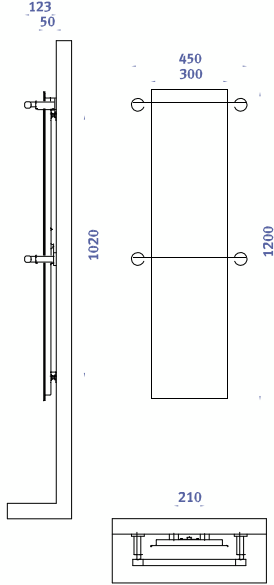

Ohrievače uterákov s držiakom na uteráky

400SL H