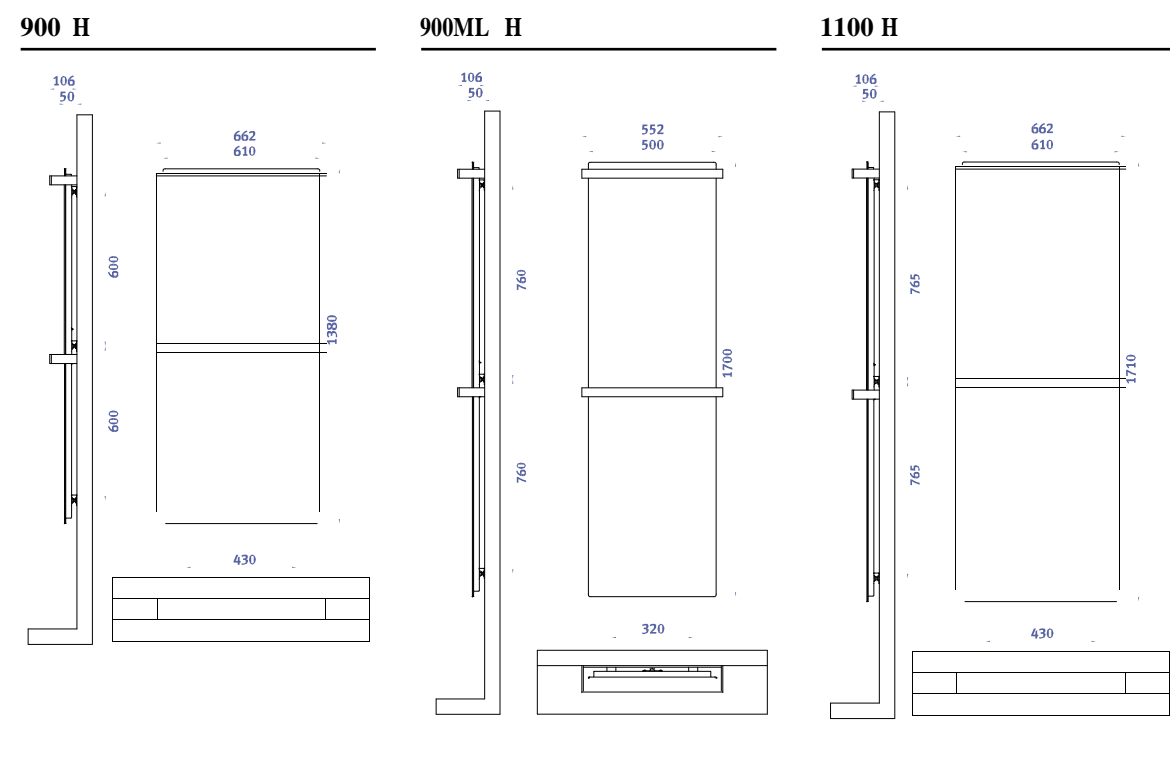

Model Quattro

400SL H

500SL H

600 H

600ML H

Ohrievače uterákov s držiakom na uteráky

Bezrámové ohrievače uterákov / radiátory do kúpeľní

Produkt č.	Typ	Rozmery	El. príkon	Farba
84 01 02	infraSWISS 400SL H biela	300x1200	290 W	biela
84 01 03	infraSWISS 500SL H biela	300x1800	440 W	biela
84 01 04	infraSWISS 600 H biela	610x1000	530 W	biela
84 01 07	infraSWISS 600ML H biela	500x1200	530 W	biela
84 01 05	infraSWISS 900 H biela	610x1380	750 W	biela
84 01 08	infraSWISS 900ML H biela	500x1700	750 W	biela
84 01 06	infraSWISS 1100 H biela	610x1710	950 W	biela

84 02 02	infraSWISS 400SL H čierna	300x1200	290 W	čierna
84 02 03	infraSWISS 500SL H čierna	300x1800	440 W	čierna
84 02 04	infraSWISS 600 H čierna	610x1000	530 W	čierna
84 02 07	infraSWISS 600ML H čierna	500x1200	530 W	čierna
84 02 05	infraSWISS 900 H čierna	610x1380	750 W	čierna
84 02 08	infraSWISS 900ML H čierna	500x1700	750 W	čierna
84 02 06	infraSWISS 1100 H čierna	610x1710	950 W	čierna