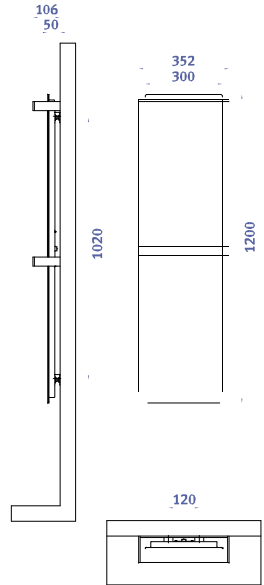

13

Model Quattro

Ohrievače uterákov s držiakom na uteráky

Model DOLANO

400SL H

500SL H

600 H

600ML H

Model Quattro

400SL H

500SL H

600 H

600ML H

Ohrievače uterákov s držiakom na uteráky

Bezrámové ohrievače uterákov / radiátory do kúpeľní

Produkt č.	Typ	Rozmery	El. príkon	Farba
84 01 02	infraSWISS 400SL H biela	300x1200	290 W	biela
84 01 03	infraSWISS 500SL H biela	300x1800	440 W	biela
84 01 04	infraSWISS 600 H biela	610x1000	530 W	biela
84 01 07	infraSWISS 600ML H biela	500x1200	530 W	biela
84 01 05	infraSWISS 900 H biela	610x1380	750 W	biela
84 01 08	infraSWISS 900ML H biela	500x1700	750 W	biela
84 01 06	infraSWISS 1100 H biela	610x1710	950 W	biela

84 02 02	infraSWISS 400SL H čierna	300x1200	290 W	čierna
84 02 03	infraSWISS 500SL H čierna	300x1800	440 W	čierna
84 02 04	infraSWISS 600 H čierna	610x1000	530 W	čierna
84 02 07	infraSWISS 600ML H čierna	500x1200	530 W	čierna
84 02 05	infraSWISS 900 H čierna	610x1380	750 W	čierna
84 02 08	infraSWISS 900ML H čierna	500x1700	750 W	čierna
84 02 06	infraSWISS 1100 H čierna	610x1710	950 W	čierna